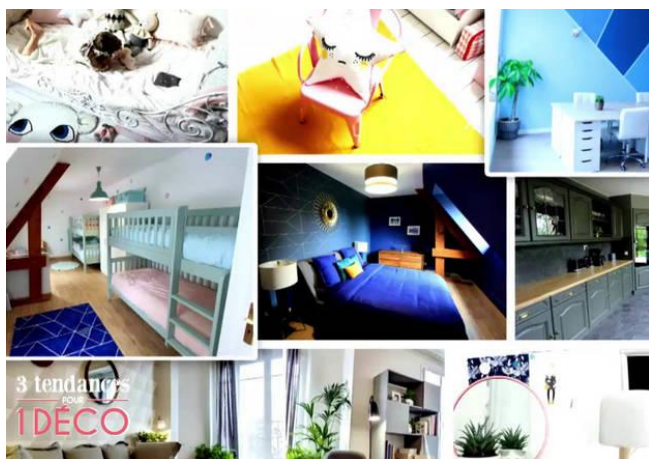

3 Tendances pour 1 Déco - Elle

Comment aménager un studio de 25 m² ?

Mareva Galanter a fait la connaissance de Fanny, étudiante de 22 ans. Son studio manque réellement de décoration ! Elle a donc fait appel aux expertes pour transformer son chez-soi en un espace cocooning qui lui ressemble.

Grâce au talent de Mathilde, Fanny verra son studio transformé en un lieu chaleureux aux couleurs pastel, très tendance en ce moment.

Notre blogueuses nous a également montré quelques astuces afin de reproduire le même esprit chez nous :

video : <https://youtu.be/tKXCMPT6EtQ>

Sans plus attendre, voici le studio de 25m² décoré par Mathilde alias Dis Vague :

video : <https://youtu.be/WAaQJ2WDBX8>

La découverte

Toutes les références ici :

Peinture effet tableaux d'école, Liberon